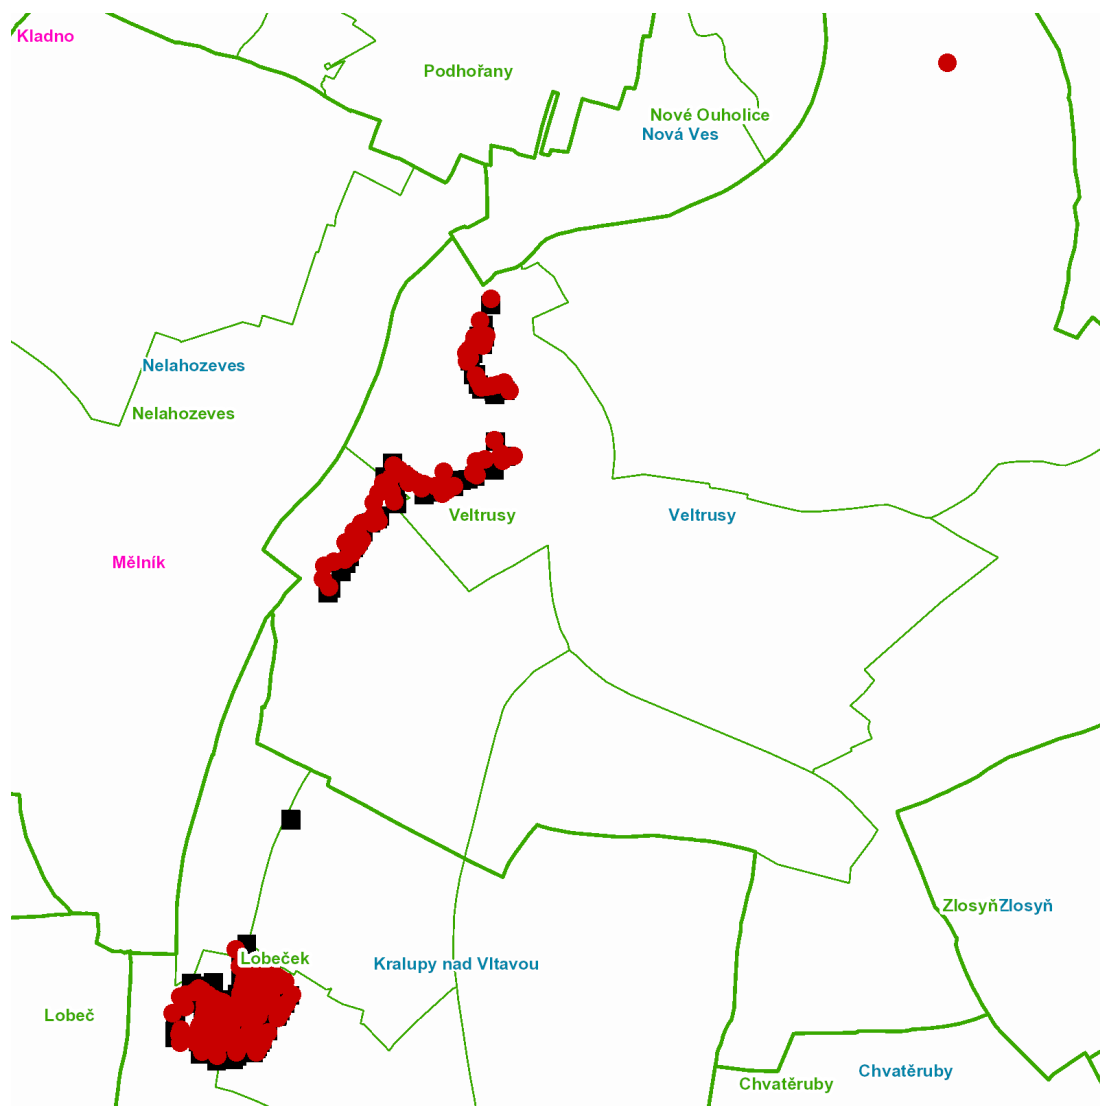

dne **8. 4. 2022** od **7:30** do **11:30** hodin

Plánovaná odstávka zahrnuje tyto lokality:**Kralupy nad Vltavou (okres Mělník)**část obce **Lobeček****I. Olbrachta: č. p. 726-730, 762****Ke Koupališti: č. o. 4, 6, 8, 10, 12, 14, 16, 17, 19-25, 27, 29, 31, 33, 39; č. p. 162, 228, 580, 600, 764****Kuzmínova: č. o. 32, 34, 35, 36, 37, 39, 41, 43, 47, 49, 53, 57, 59****Lidická: č. o. 4, 6, 8, 10, 14, 16, 18, 19, 20, 25, 27, 29, 31, 33, 35, 37, 51, 55; č. p. 189, 239, 277, 356, 783****U Parku: č. o. 33, 38; č. p. 231, 252-258, 271, 278, 304, 308, 328, 413, 422, 431, 542, 546, 583, 592, 803****U Vodárny: č. p. 267, 398, 433, 556, 574, 590****Vltavská: č. o. 22, 26; č. p. 11, 18, 19, 770, 802**kat. území **Lobeček (kód 672866): parcelní č. ST. 636****Veltrusy (okres Mělník)****č. p. 761****č. ev. 21, 27, 30****Maršála Rybalka: č. p. 123, 205, 208, 230, 251, 391****Nerudova: č. p. 150, 207, 229, 233, 234, 235, 241, 259, 570****Smetanova: č. p. 385, 496, 623, 662, 726****V Cihelnách: č. p. 57, 199, 271, 568, 602, 762, 984, 985; č. ev. 16, 32, 33, 34**kat. území **Veltrusy (kód 779873): parcelní č. 634, 692/2, 715/1, 731/1, 739, 740/1, 744/1, 753, 756/1, 757/1, 775, 797/3, 800/6, 800/22, 811/1, 815/7, 816/34, 819/2, 819/3, 819/4, 819/5, 849/1, 851/4, 1008, 1015, 1065/7, 1098/53, 1187, 1216, 1347**

dne **8. 4. 2022** od **7:30** do **11:30** hodin**Orientační mapový podklad odstávkou dotčených lokalit****VYSVĚTLIVKY**

- – adresy dotčené odstávkou elektřiny
- – místa připojení k elektrické síti dotčená odstávkou

INFORMACE ZASLÁNA

IDDS: 8zzbfvq (Město Kralupy nad Vltavou)

IDDS: yn2bwnn (Město Veltrusy)