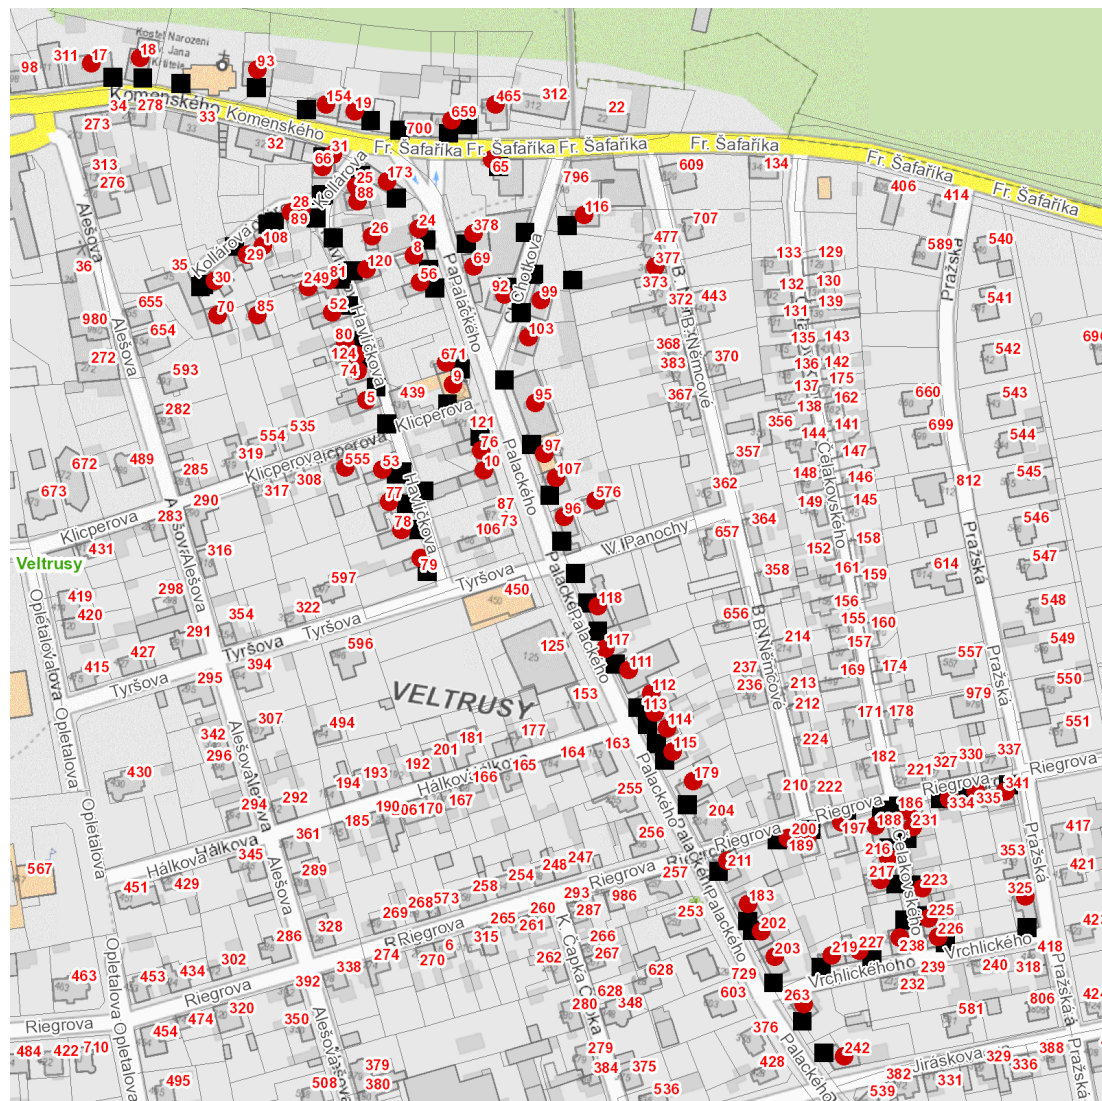

dne **28. 6. 2023** od **8:00** do **15:00** hodin

---

**Plánovaná odstávka zahrnuje tyto lokality:****Veltrusy (okres Mělník)****B. Němcové: č. p. 377****Čelakovského: č. p. 216, 217, 223, 225, 231****Fr. Šafaříka: č. p. 465, 659****Havlíčková: č. p. 5, 26, 28, 52, 53, 74, 77, 78, 80, 81, 85, 120, 124, 249****Chotkova: č. p. 65, 99, 103, 116****Klicperova: č. p. 555****Kollárova: č. p. 25, 29, 30, 66, 70, 88, 89, 108****Komenského: č. p. 17, 18, 19, 31, 93, 154****Palackého: č. p. 8, 9, 10, 24, 56, 69, 76, 92, 95, 96, 97, 107, 111-115, 117, 118, 173, 179, 183, 202, 211, 242, 263, 378, 671****Pražská: č. p. 325****Riegrova: č. p. 186, 188, 189, 197, 200, 334, 335, 341****Tyršova: č. p. 79****V. Panochy: č. p. 576****Vrchlického: č. p. 203, 219, 226, 227, 238**

---

**dne 28. 6. 2023 od 8:00 do 15:00 hodin****Orientační mapový podklad odstávkou dotčených lokalit****VYSVĚTLIVKY**

- – adresy dotčené odstávkou elektřiny
- – místa připojení k elektrické síti dotčená odstávkou

**INFORMACE ZASLÁNA**

IDDS: yn2bwnn (Město Veltrusy)