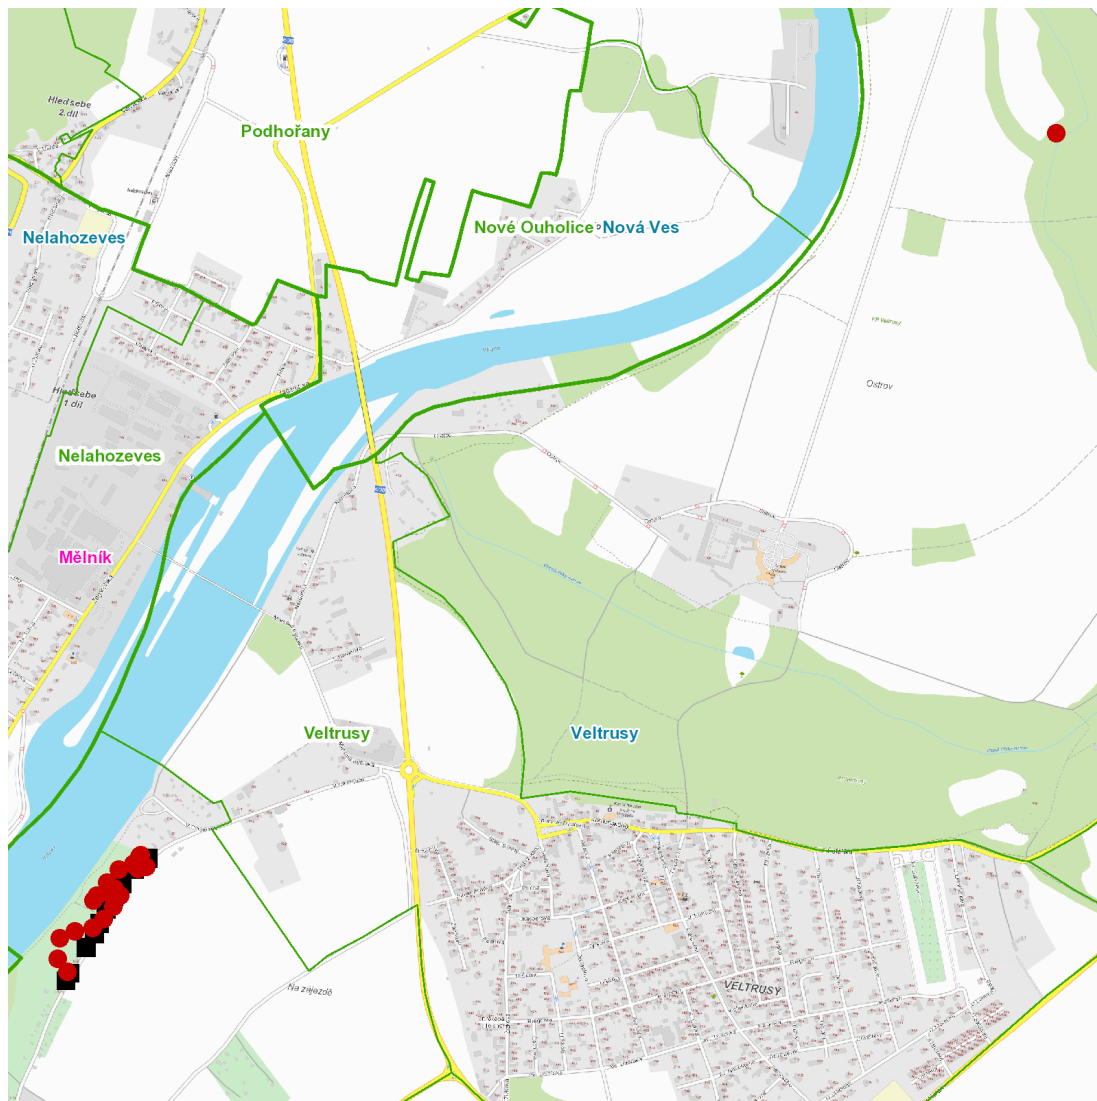

dne **3. 7. 2023** od **7:30** do **15:30** hodin

Plánovaná odstávka zahrnuje tyto lokality:**Veltrusy (okres Mělník)**

č. ev. 21, 27, 30

V Cihelnách: č. ev. 32, 33kat. území **Veltrusy** (kód **779873**): **parcelní č.** 692/2, 715/1, 719/1, 731/1, 739, 740/1, 744/1, 753, 756/1, 757/1, 775, 1015, 1098/53, 1187, 1216

dne 3. 7. 2023 od 7:30 do 15:30 hodin**Orientační mapový podklad odstávkou dotčených lokalit****VYSVĚTLIVKY**

- – adresy dotčené odstávkou elektřiny
- – místa připojení k elektrické síti dotčená odstávkou

INFORMACE ZASLÁNA

IDDS: yn2bwnn (Město Veltrusy)