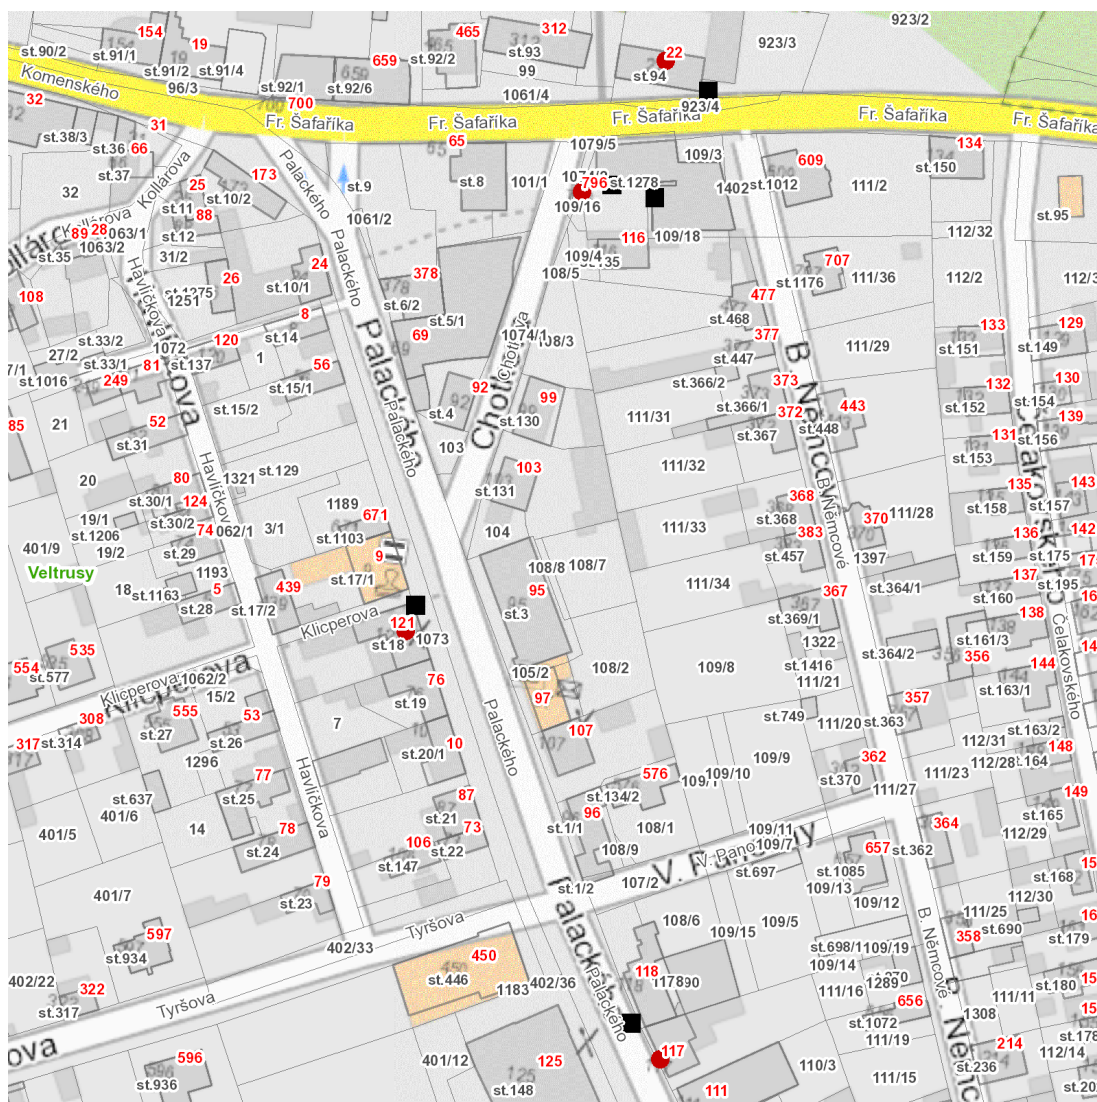

dne **19. 6. 2024** od **7:30** do **11:00** hodin

Plánovaná odstávka zahrnuje tyto lokality:**Veltrusy (okres Mělník)**

Fr. Šafaříka: č. p. 22

Chotkova: č. p. 796

Palackého: č. p. 117, 121

UPOZORNĚNÍ

Dotčené zařízení distribuční soustavy je nutné i v době odstávky považovat za zařízení pod napětím, a proto vás žádáme o dodržení všech zásad bezpečnosti a provedení opatření potřebných k zamezení případných škod na zdraví a majetku. | Provozovatelé výroben elektřiny jsou povinni zajistit přerušení dodávky elektřiny z výroby do vypnutého úseku distribuční soustavy.

dne 19. 6. 2024 od 7:30 do 11:00 hodin**Orientační mapový podklad odstávkou dotčených lokalit****VYSVĚTLIVKY**

- – adresy dotčené odstávkou elektřiny
- – místa připojení k elektrické síti dotčená odstávkou

INFORMACE ZASLÁNA

IDDS: yn2bwnn (Město Veltrusy)