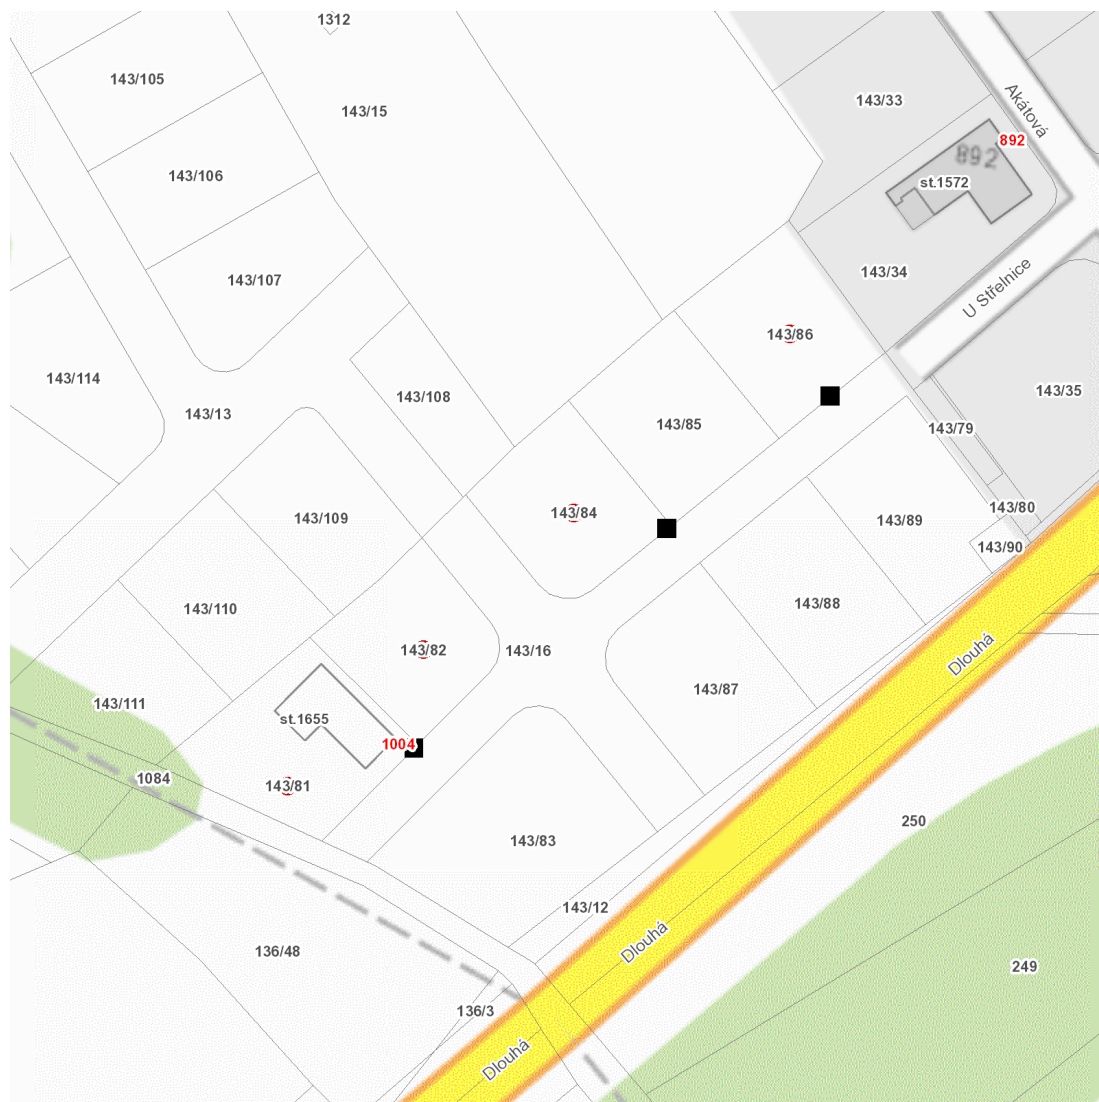

dne **19. 6. 2024** od **11:30** do **15:00** hodin

Plánovaná odstávka zahrnuje tyto lokality:

kat. území **Veltrusy** (kód **779873**): parcelní č. 143/81, 143/82, 143/84, 143/86

UPOZORNĚNÍ

Dotčené zařízení distribuční soustavy je nutné i v době odstávky považovat za zařízení pod napětím, a proto vás žádáme o dodržení všech zásad bezpečnosti a provedení opatření potřebných k zamezení případných škod na zdraví a majetku. | Provozovatelé výroben elektřiny jsou povinni zajistit přerušeni dodávky elektřiny z výroby do vypnutého úseku distribuční soustavy.

dne 19. 6. 2024 od 11:30 do 15:00 hodin

Orientační mapový podklad odstávkou dotčených lokalit

VYSVĚTLIVKY

- – adresy dotčené odstávkou elektřiny
- – místa připojení k elektrické síti dotčená odstávkou

INFORMACE ZASLÁNA

IDDS: yn2bwnn (Město Veltrusy)