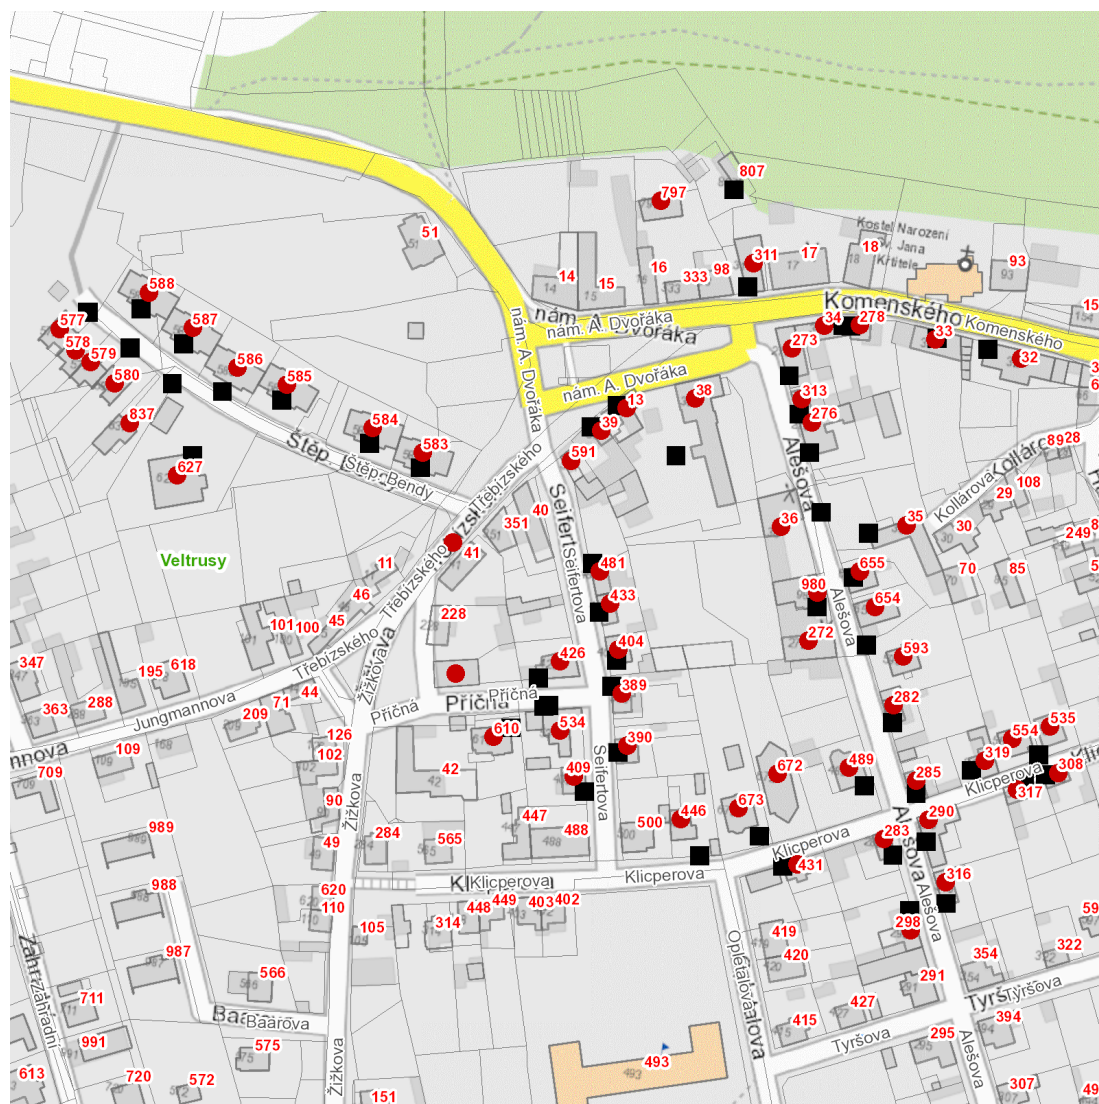

dne **8. 8. 2024** od **8:00** do **13:30** hodin

Plánovaná odstávka zahrnuje tyto lokality:**Veltrusy (okres Mělník)**

Alešova: č. p. 35, 36, 272, 276, 282, 283, 285, 290, 298, 316, 489, 593, 654, 655, 980

Klicperova: č. p. 308, 317, 319, 431, 446, 535, 554, 672, 673

Komenského: č. p. 32, 33, 34, 278

nám. A. Dvořáka: č. p. 13, 38, 39, 273, 311, 313, 591, 797

Příčná: č. p. 610

Seifertova: č. p. 389, 390, 404, 409, 426, 433, 481, 534

Štěp. Bendy: č. p. 577, 578, 579, 580, 583-588, 627, 837

kat. území **Veltrusy (kód 779873): parcelní č.** 56/2, 1094/2

UPOZORNĚNÍ

Dotčené zařízení distribuční soustavy je nutné i v době odstávky považovat za zařízení pod napětím, a proto vás žádáme o dodržení všech zásad bezpečnosti a provedení opatření potřebných k zamezení případných škod na zdraví a majetku. | Provozovatelé výroben elektřiny jsou povinni zajistit přerušení dodávky elektřiny z výroby do vypnutého úseku distribuční soustavy.

dne 8. 8. 2024 od 8:00 do 13:30 hodin

Orientační mapový podklad odstávkou dotčených lokalit

VYSVĚTLIVKY

- – adresy dotčené odstávkou elektřiny
- – místa připojení k elektrické síti dotčená odstávkou

INFORMACE ZASLÁNA