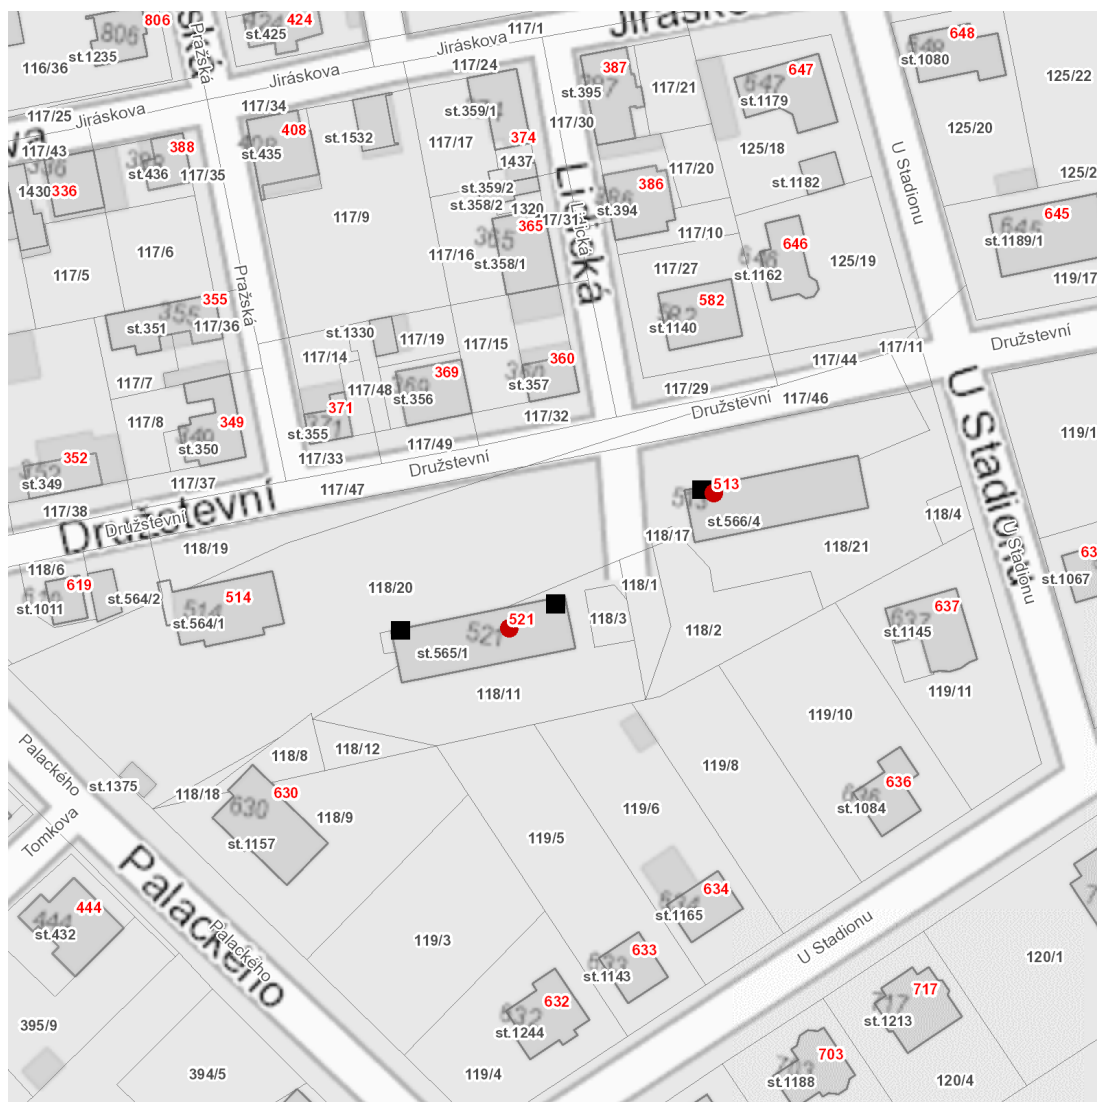

dne **14. 8. 2024** od **7:30** do **15:30** hodin

Plánovaná odstávka zahrnuje tyto lokality:**Veltrusy** (okres Mělník)

Družstevní: č. p. 513, 521

UPOZORNĚNÍ

Dotčené zařízení distribuční soustavy je nutné i v době odstávky považovat za zařízení pod napětím, a proto vás žádáme o dodržení všech zásad bezpečnosti a provedení opatření potřebných k zamezení případných škod na zdraví a majetku. | Provozovatelé výroben elektřiny jsou povinni zajistit přerušeni dodávky elektřiny z výroby do vypnutého úseku distribuční soustavy.

dne 14. 8. 2024 od 7:30 do 15:30 hodin

Orientační mapový podklad odstávkou dotčených lokalit

VYSVĚTLIVKY

- – adresy dotčené odstávkou elektřiny
- – místa připojení k elektrické síti dotčená odstávkou

INFORMACE ZASLÁNA

IDDS: yn2bwnn (Město Veltrusy)